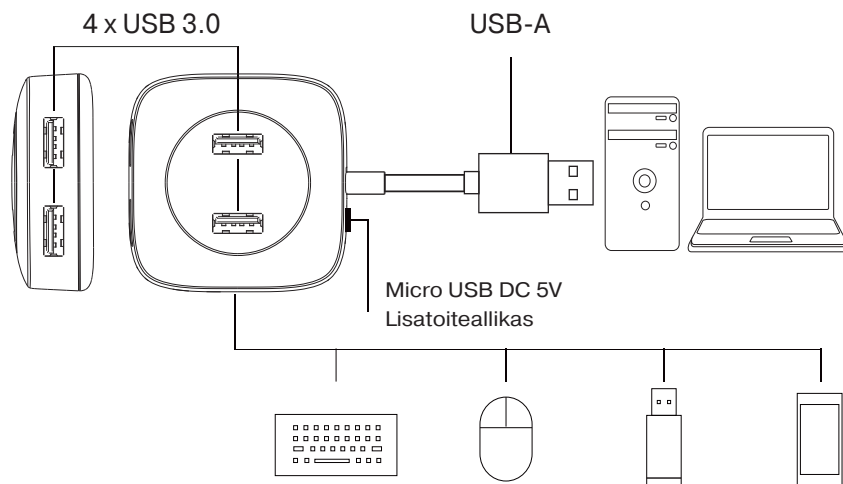

KOMPLEKTSUS

- USB jaotur – 1 tk.
- Kasutusjuhend – 1 tk.
- Garantiitalong – 1 tk.

ETTEVAATUSABINÕUD

- Kasutage ainult vastavalt juhistele.
- Ärge kasutage pikka aega õues.

ERIOMADUSED

- Kompaktne disain
- Draiver ei vaja installimist
- Toetab OS: Windows, Mac, Chrome, Linux
- 4 USB ports
- Kaabli pikkus 1.2m

ÜHENDAMINE JA EKSPLUATEERIMINE

- Ühendage USB-A kaabel vaba USB-A portiga, mida soovite kasutada seadmel.
- Kasutusnäide on toodud diagrammil ja see sõltub kasutaja vajadustest ning ühendatud seadmete võimalustest.
- Seadmel on lisatoite saamiseks Micro USB port. Vajadusel ühendage kaabel toiteallikaga või vaba USB-porti. (Kaabel ei kuulu komplekti).

Ühendamise skeem

TEHNILISED OMADUSED

| | |
|-------------------------|-----------------------------|
| Sissend | USB-A, Micro USB |
| Väljund | 4 × USB-A 3.0 |
| Lisatoiteallikas | Micro USB DC 5V |
| Andmete ülekanne kiirus | up to 5 Gbps |
| Kaabli pikkus | 1.2 m |
| Mõõdud | 60 x 60 x 22 mm |
| Kaal | 80 g |
| Toetab OS | Windows, Mac, Chrome, Linux |